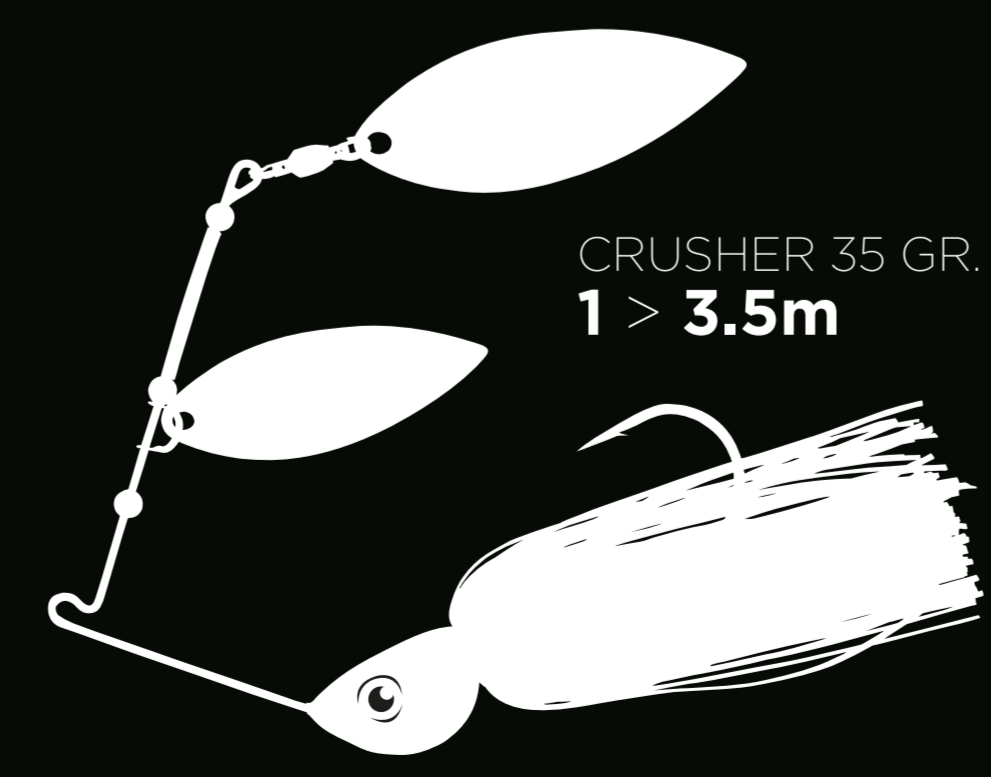

BARSCHE & HECHT 2018  
**SCHWIMMTIEFEN**  
FOR AUTHENTIC SPORTS FISHERMEN • SALT & FRESH WATER

DUNKLE 7"  
0.05 > 0.5m

DUNKLE 5"  
0.05 > 0.5m

DEXTER JERK 120 S  
0.1 > 1m

CRAZY CRUSHER 14 GR.  
0.05 > 0.5m

DERA BALL  
0.05 > 0.3m

ARNAUD 110 F  
0.3 > 0.6m

GANTIA 180  
0.1 > 0.6m

CRAZY CRUSHER 21 GR.  
0.05 > 1m > +

GANTAREL  
0.6m

DEXTER JERK 70  
0.1 > 0.6m

ARNAUD 100 F  
0.5 > 1m

GANTAREL JR.  
0.8 > 1m

RERANGE 110 SP  
0.8 > 1m

MAG SQUAD 128 SP  
0.5 > 1.5m

CRUSHER 14 GR.  
0.5 > 2m

RERANGE 130 SP  
1 > 1.5m

DD ARNAUD 100 SP  
3m

CRUSHER 35 GR.  
1 > 3.5m

PONYTAIL 120  
4m

0.5m

1m

2m

3m

4m